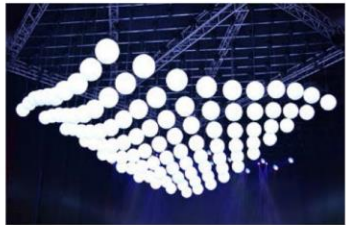

Kinetic Led Ball /Controlada
LO NUEVO

Medidas:
Cantidad:

Cliente antiguo:
20 esferas $570.000
40 esferas $990.000