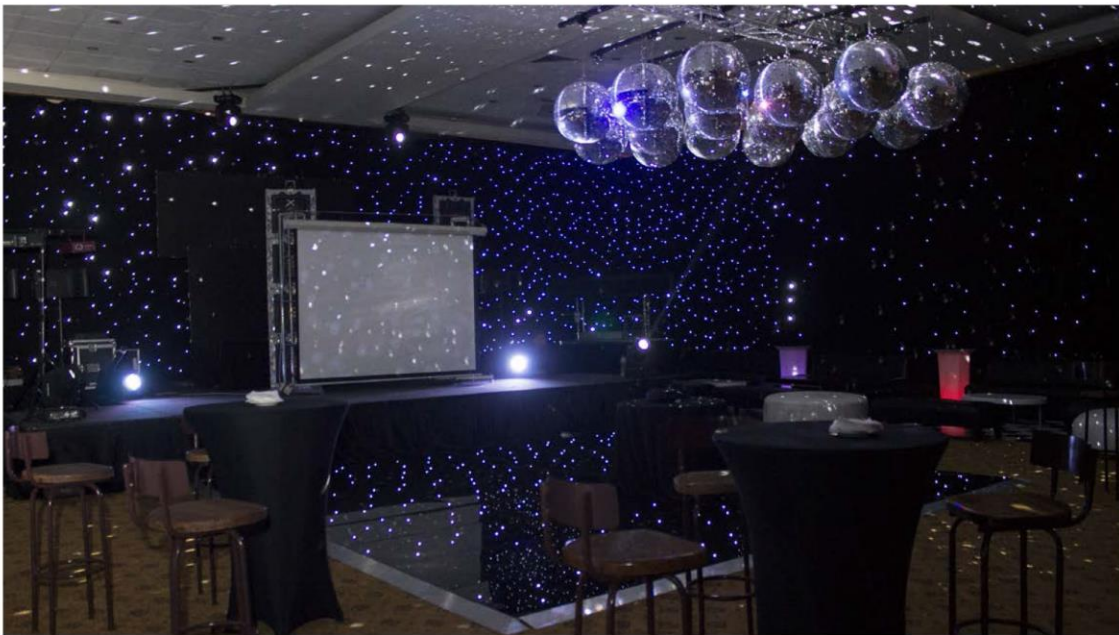

*LOS VALORES CORRESPONDEN A VALORES NETOS