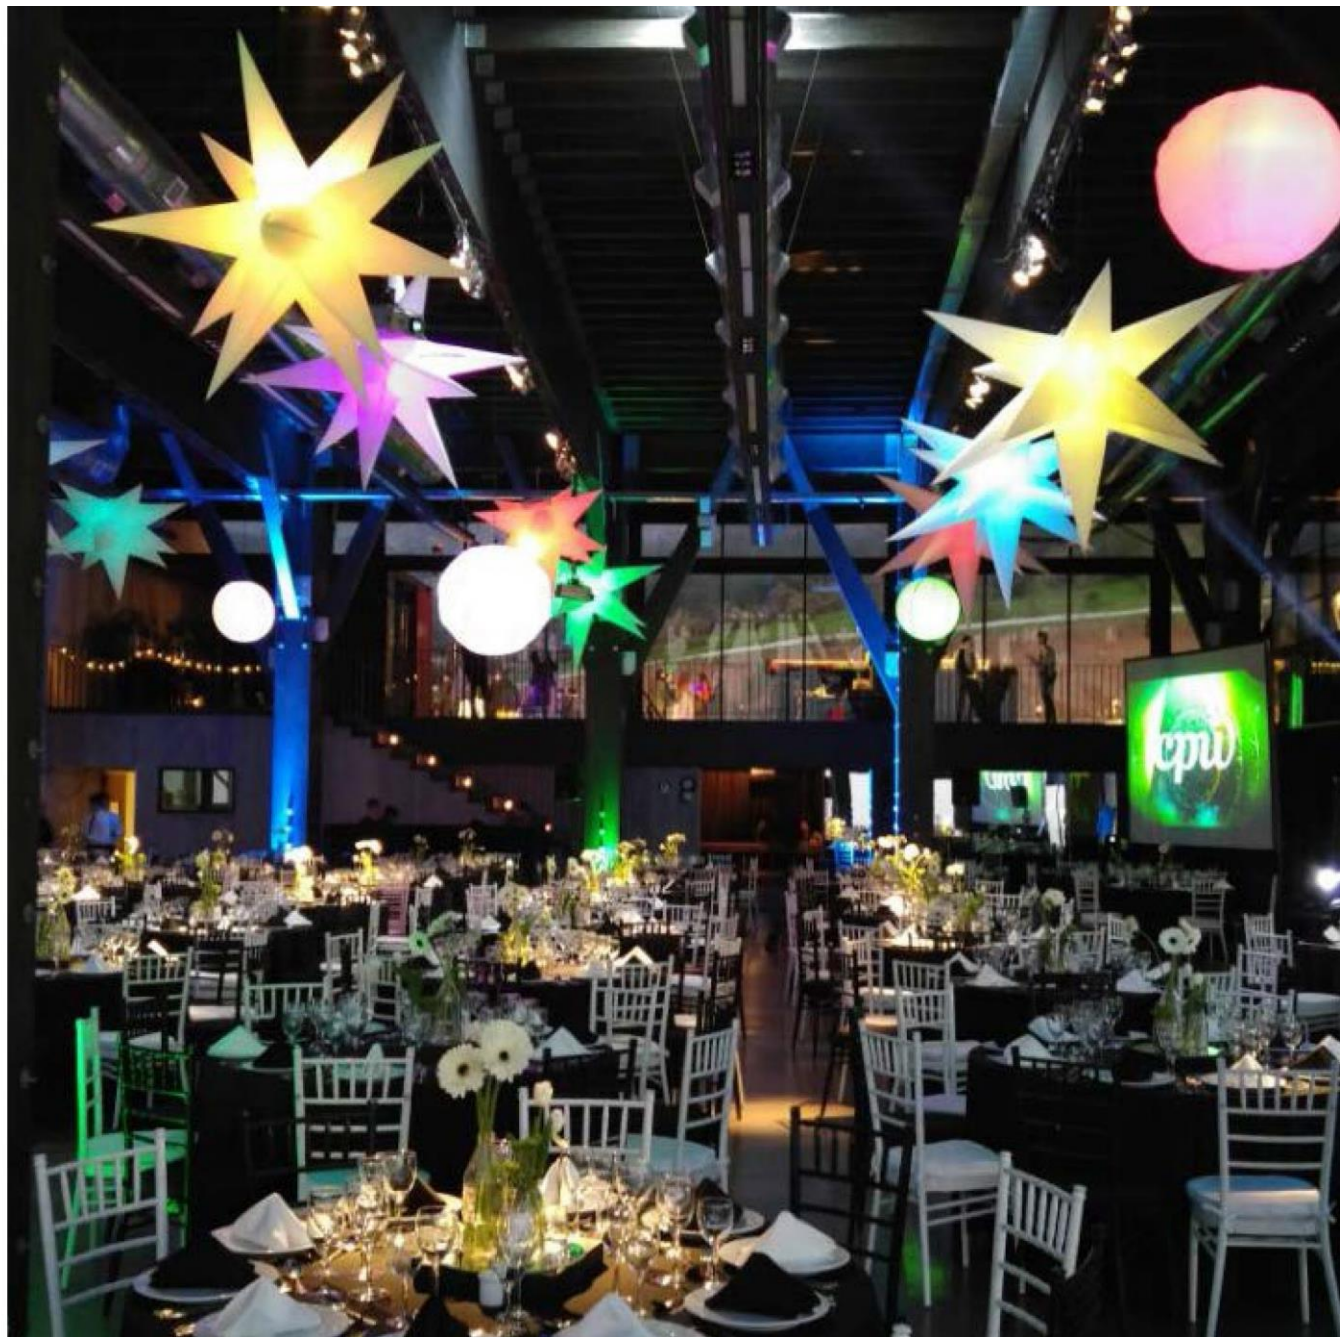

Arco Inflable

Medidas: 2,5 alto * 6 mt largo
Cantidad: 1

Consultar disponibilidad

BAR , BARRAS, TOTEM

Torre Led (sin gráfica)

Medidas: 200x30
Cantidad: 2

Cliente nuevo \$20.000 c/u
Cliente antiguo \$18.000 c/u