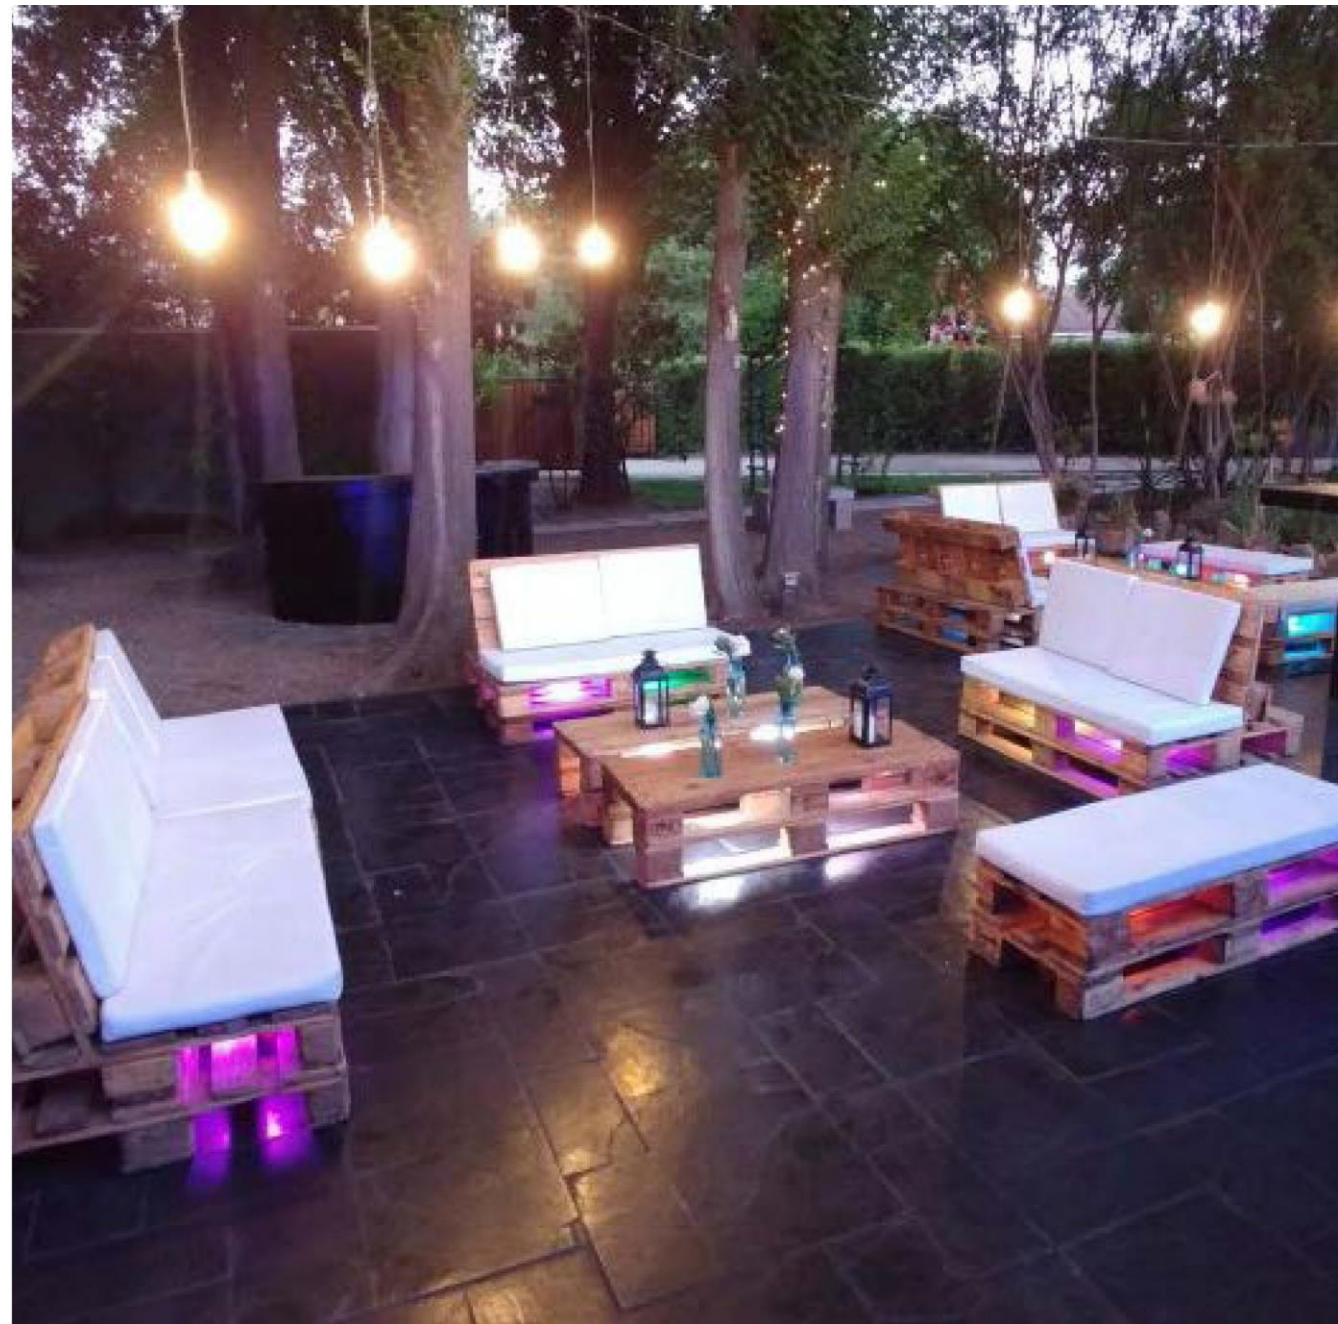

Silla Flux sin luz

Medidas: Sillas plegable
Cantidad: 20 Unidades

DECORACIÓN E INFLABLES

Bola led inflable piso

Medidas: D100 - D150 - D200
Cantidad: 10

Según medidas
desde \$20.000 a \$13.000

Led ball lamp