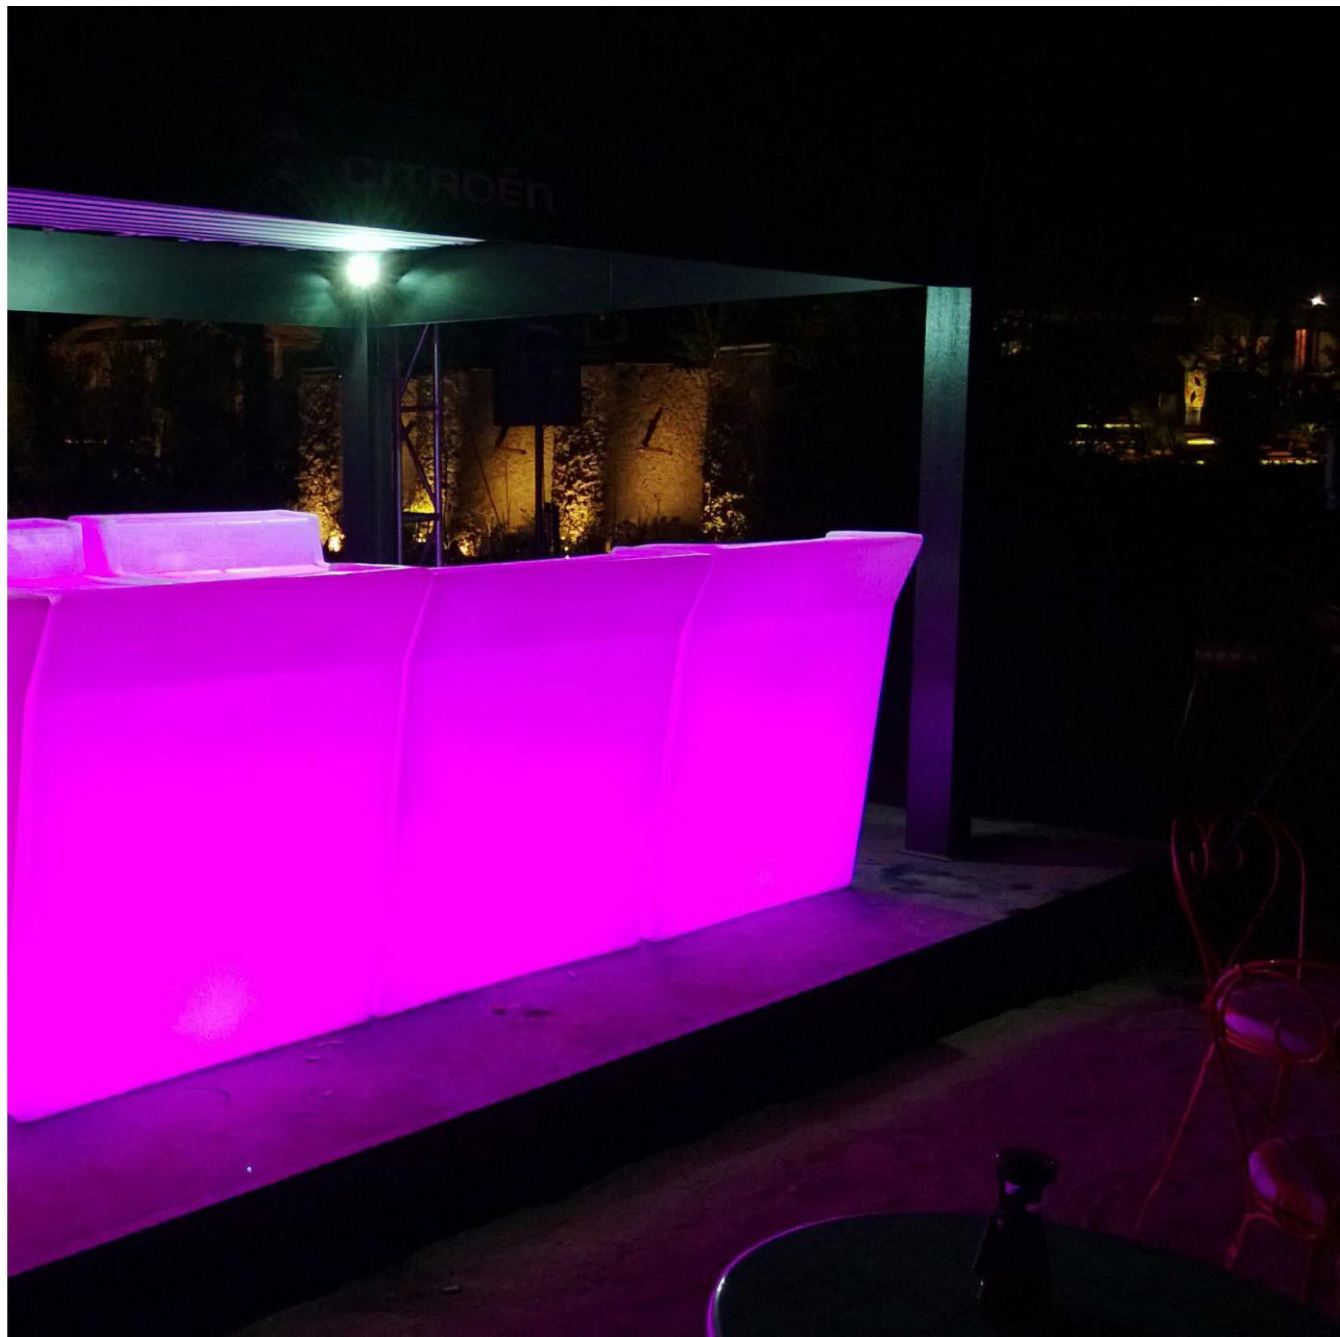

Esfera publico

Medidas: 150cm. Diametro
Cantidad: 2

Cliente nuevo $55.000 c/u
Cliente antiguo $49.500 c/u