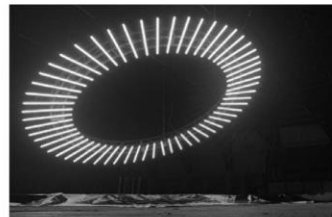

Tubos Pixel

Medidas: 5mtsD
Cantidad: 1

Cliente nuevo $649.000
Cliente antiguo $590.000