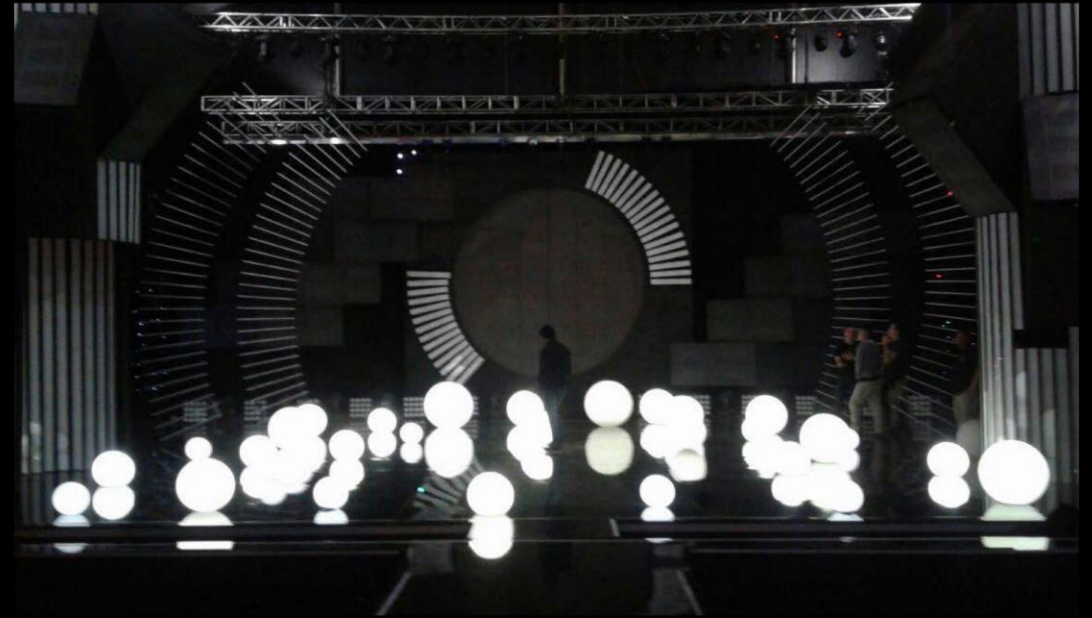

Silla Flux sin luz

Medidas: Sillas plegable
Cantidad: 20 Unidades

DECORACIÓN E INFLABLES

Bola led inflable piso

Medidas: D100 - D150 - D200
Cantidad: 10

Según medidas
desde \$20.000 a \$13.000

Led ball lamp