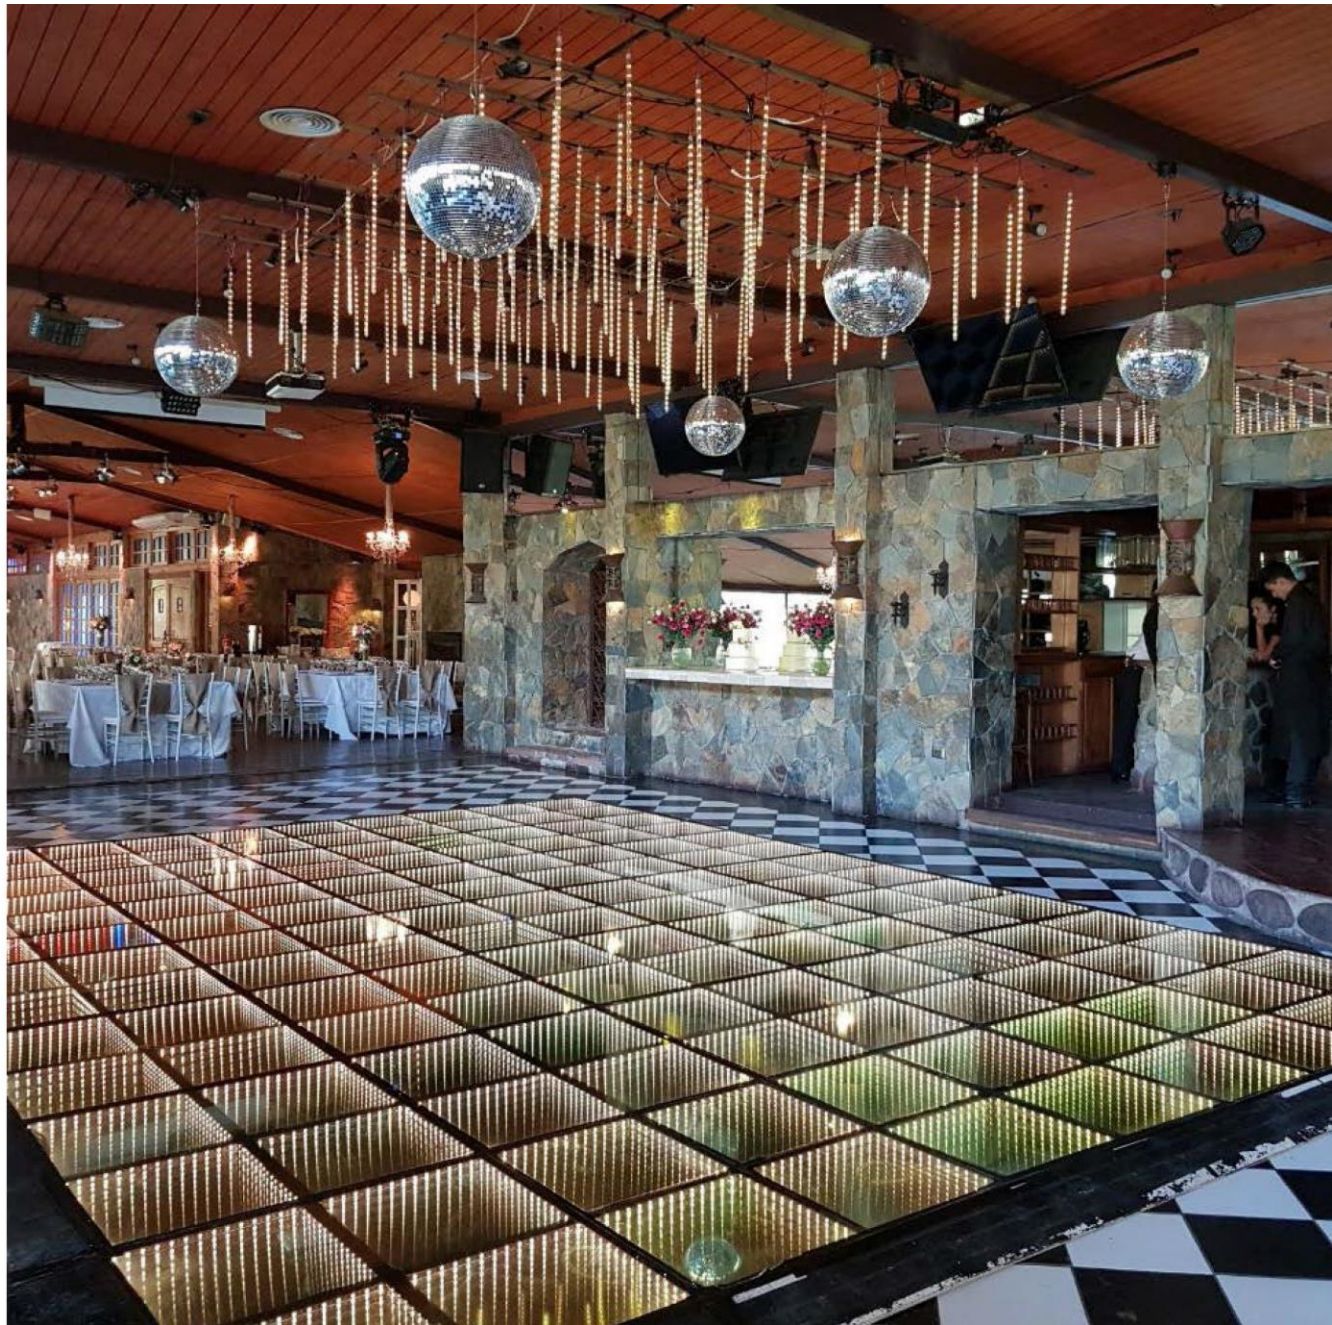

*LOS VALORES CORRESPONDEN A VALORES NETOS