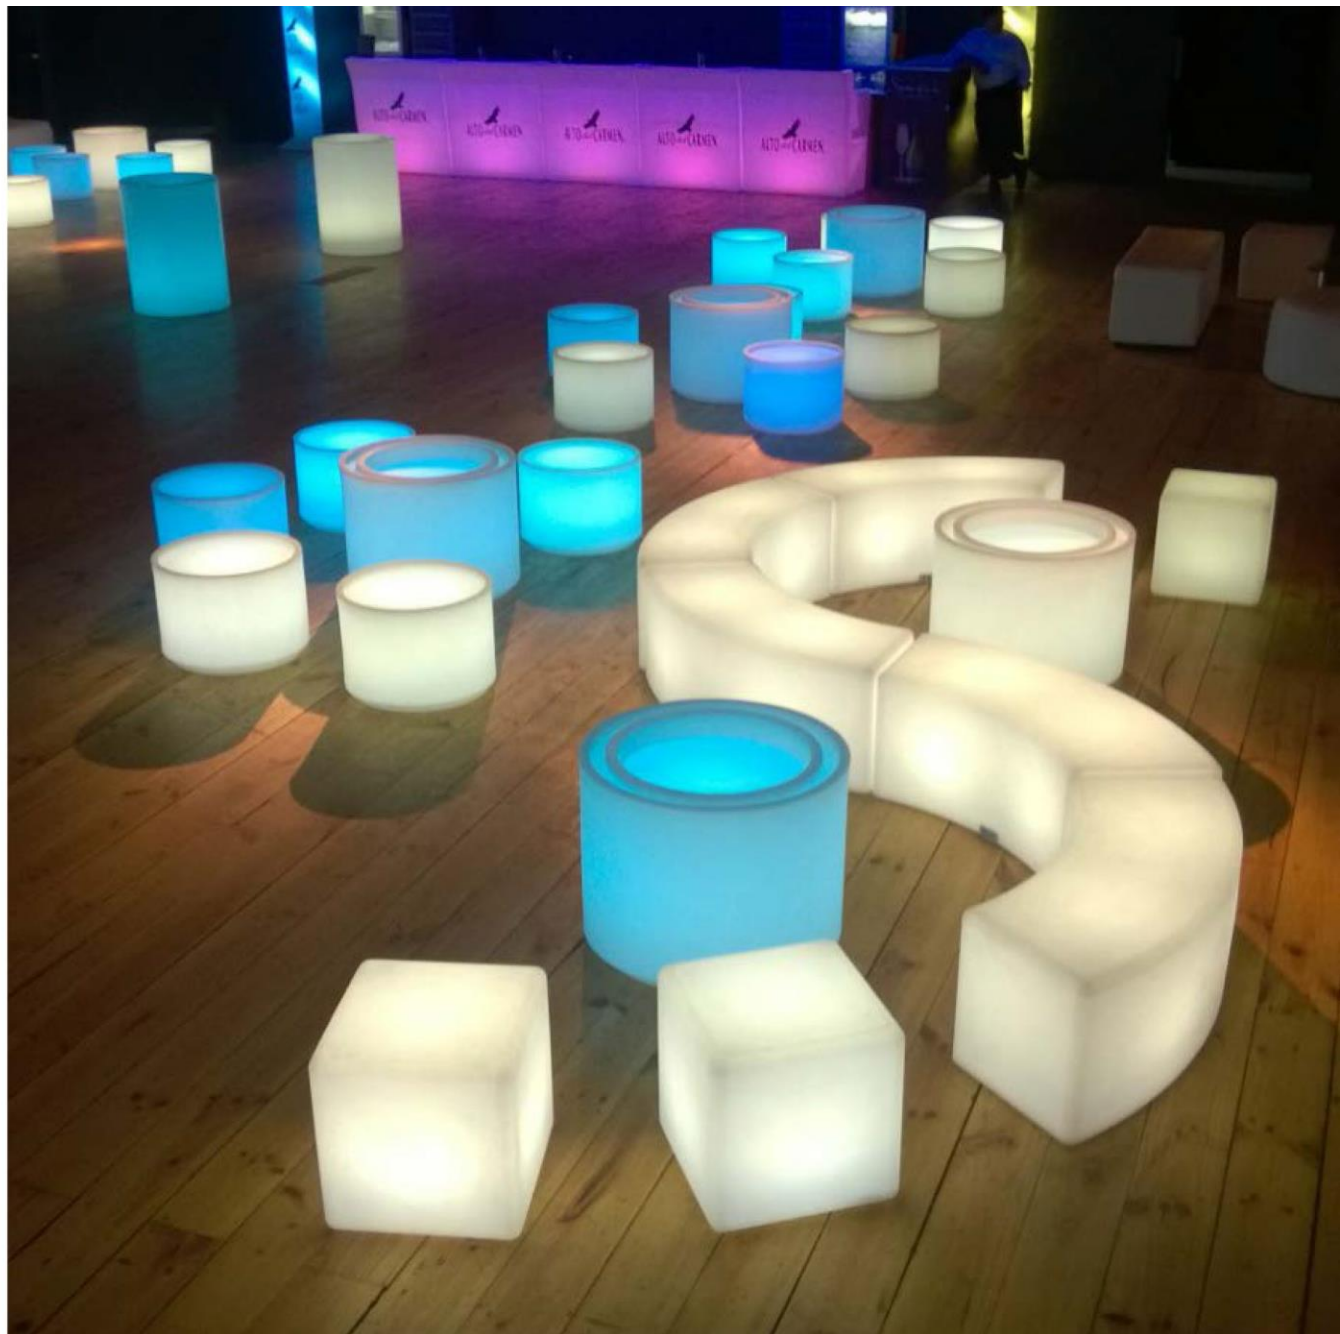

*LOS VALORES CORRESPONDEN A VALORES NETOS